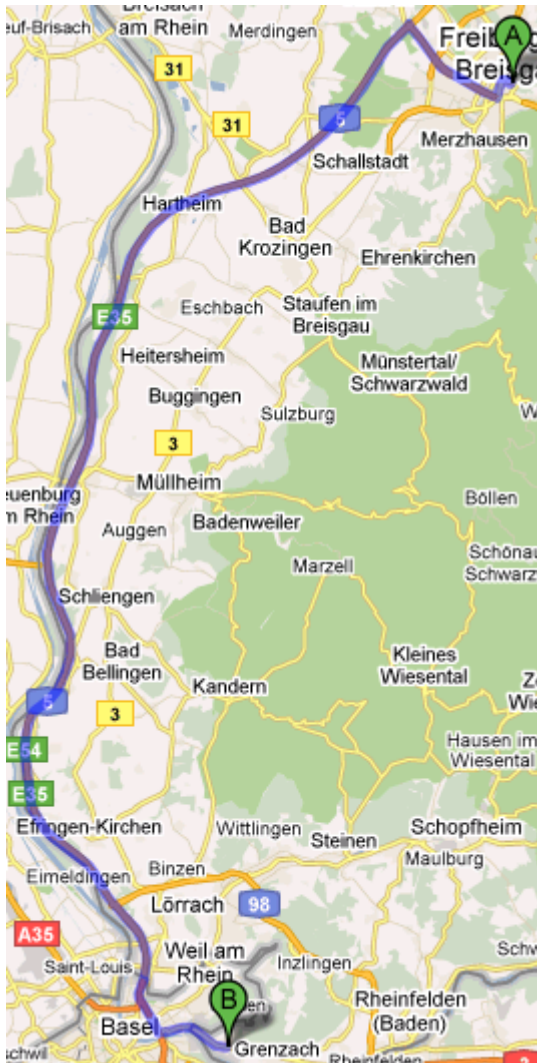

Anfahrtsbeschreibung:

CLC Unternehmensberatung für Logistik GmbH
 Hebelstraße 1
 79639 Grenzach-Wyhlen

Vom Bahnhof:

A Scheffelstraße 1
 79639 Grenzach

1. Von Scheffelstraße nach Osten Richtung Jacob-Burckhardt-Straße starten

75 m

2. Links abbiegen auf Jacob-Burckhardt-Straße

210 m

3. Links abbiegen auf Basler Str./B34

190 m

4. Rechts abbiegen auf Hebelstraße

Das Ziel befindet sich links

54 m

B Hebelstraße 1
 79639 Grenzach

Aus Richtung Freiburg kommend:

- **8.** Bei Ausfahrt **A5** Richtung **Basel** fahren
Sie sind jetzt in Schweiz

60,3 km
 - **9.** Weiter auf **A2**
Gebührenpflichtige Straße

130 m
 - ⤴ **13.** Links abbiegen auf **Grenzacherstrasse**
Sie sind jetzt in Deutschland

1,8 km
 - **14.** Weiter auf **Hörnle/B34**
 Weiter auf B34

2,1 km
 - ⤴ **15.** Links abbiegen auf **Hebelstraße**
 Das Ziel befindet sich links