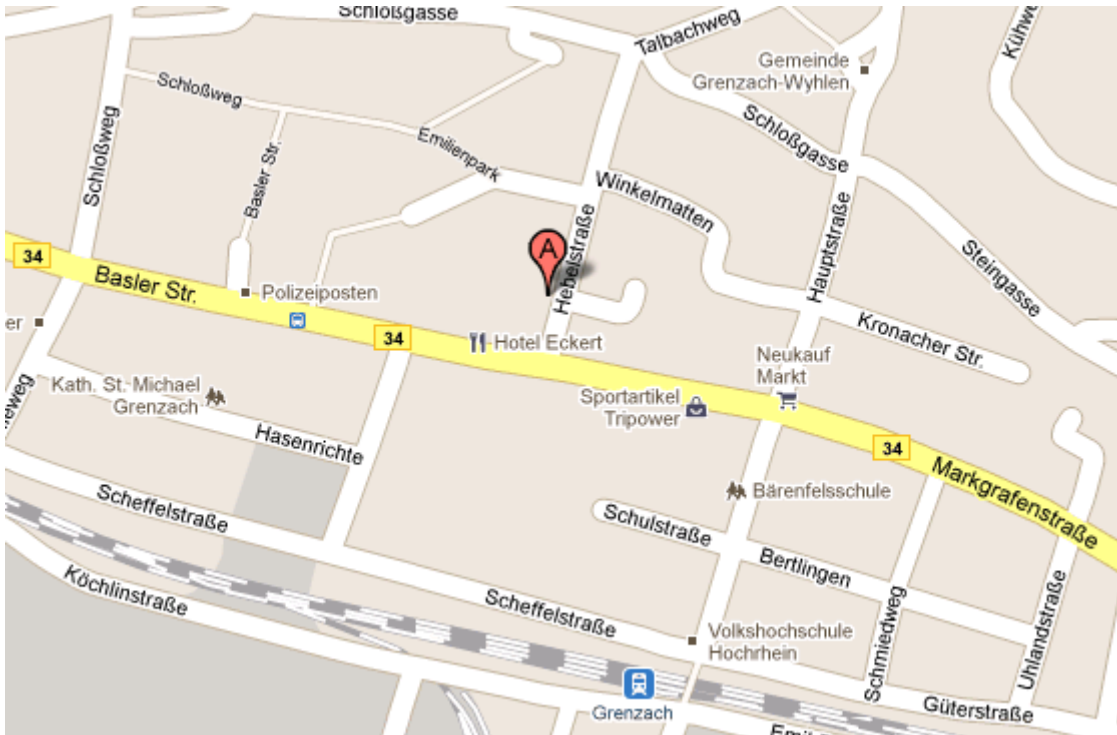

Anfahrtsbeschreibung:

CLC Unternehmensberatung für Logistik GmbH
 Hebelstraße 1
 79639 Grenzach-Wyhlen

Vom Bahnhof:

A Scheffelstraße 1
 79639 Grenzach

1. Von Scheffelstraße nach Osten Richtung Jacob-Burckhardt-Straße starten

75 m

2. Links abbiegen auf Jacob-Burckhardt-Straße

210 m

3. Links abbiegen auf Basler Str./B34

190 m

4. Rechts abbiegen auf Hebelstraße

Das Ziel befindet sich links

54 m

B Hebelstraße 1
 79639 Grenzach

Aus Richtung Freiburg kommend:

- **8.** Bei Ausfahrt **A5** Richtung **Basel** fahren
Sie sind jetzt in Schweiz

60,3 km
 - **9.** Weiter auf **A2**
Gebührenpflichtige Straße

130 m
 - ⤴ **13.** Links abbiegen auf **Grenzacherstrasse**
Sie sind jetzt in Deutschland

1,8 km
 - **14.** Weiter auf **Hörnle/B34**
 Weiter auf B34

2,1 km
 - ⤴ **15.** Links abbiegen auf **Hebelstraße**
 Das Ziel befindet sich links