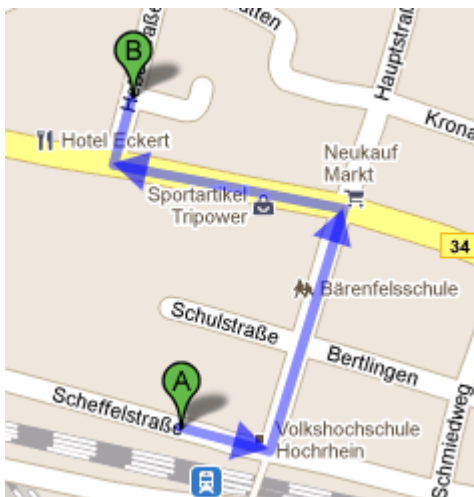

Anfahrtsbeschreibung:

CLC Unternehmensberatung für Logistik GmbH
 Hebelstraße 1
 79639 Grenzach-Wyhlen

Vom Bahnhof:

A Scheffelstraße 1
 79639 Grenzach

1. Von Scheffelstraße nach Osten Richtung Jacob-Burckhardt-Straße starten

75 m

2. Links abbiegen auf Jacob-Burckhardt-Straße

210 m

3. Links abbiegen auf Basler Str./B34

190 m

4. Rechts abbiegen auf Hebelstraße

Das Ziel befindet sich links

54 m

B Hebelstraße 1
 79639 Grenzach

Aus Richtung Freiburg kommend:

- **8.** Bei Ausfahrt **A5** Richtung **Basel** fahren
Sie sind jetzt in Schweiz

60,3 km
 - **9.** Weiter auf **A2**
Gebührenpflichtige Straße

130 m
 - ⤴ **13.** Links abbiegen auf **Grenzacherstrasse**
Sie sind jetzt in Deutschland

1,8 km
 - **14.** Weiter auf **Hörnle/B34**
 Weiter auf B34

2,1 km
 - ⤴ **15.** Links abbiegen auf **Hebelstraße**
 Das Ziel befindet sich links